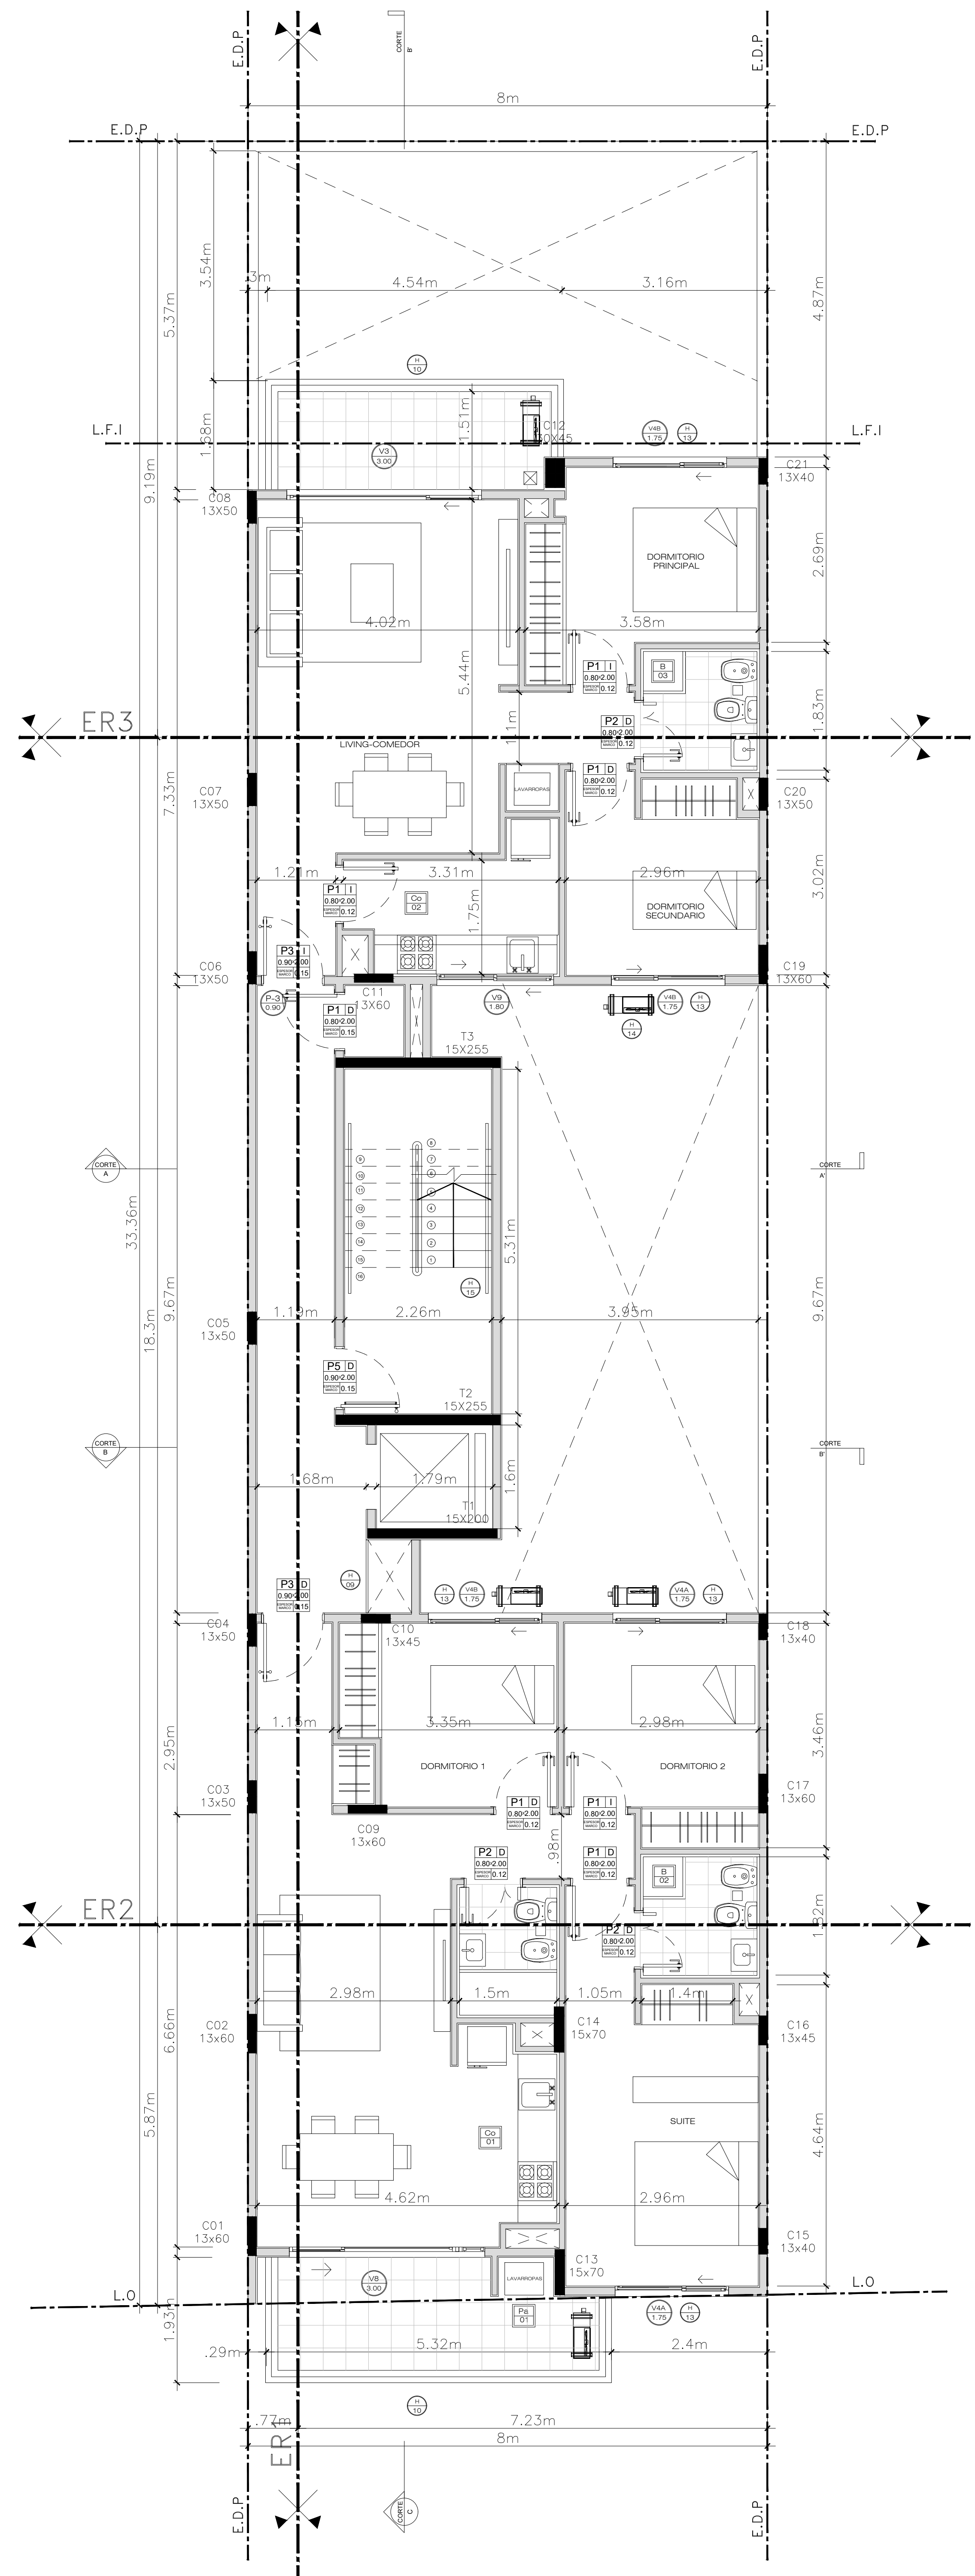

	PROPIEDAD HORIZONTAL CONCEPTO URBANO 8 TERRADA 1856 CABA	A-02
		NIVEL 1RO
		Fecha 12-05-21
		Escala 1 : 50

	PROPIEDAD HORIZONTAL CONCEPTO URBANO 8 TERRADA 1856 CABA	A-03
		PLANTA TIPO
		Fecha 12-05-21
		Escala 1 : 50