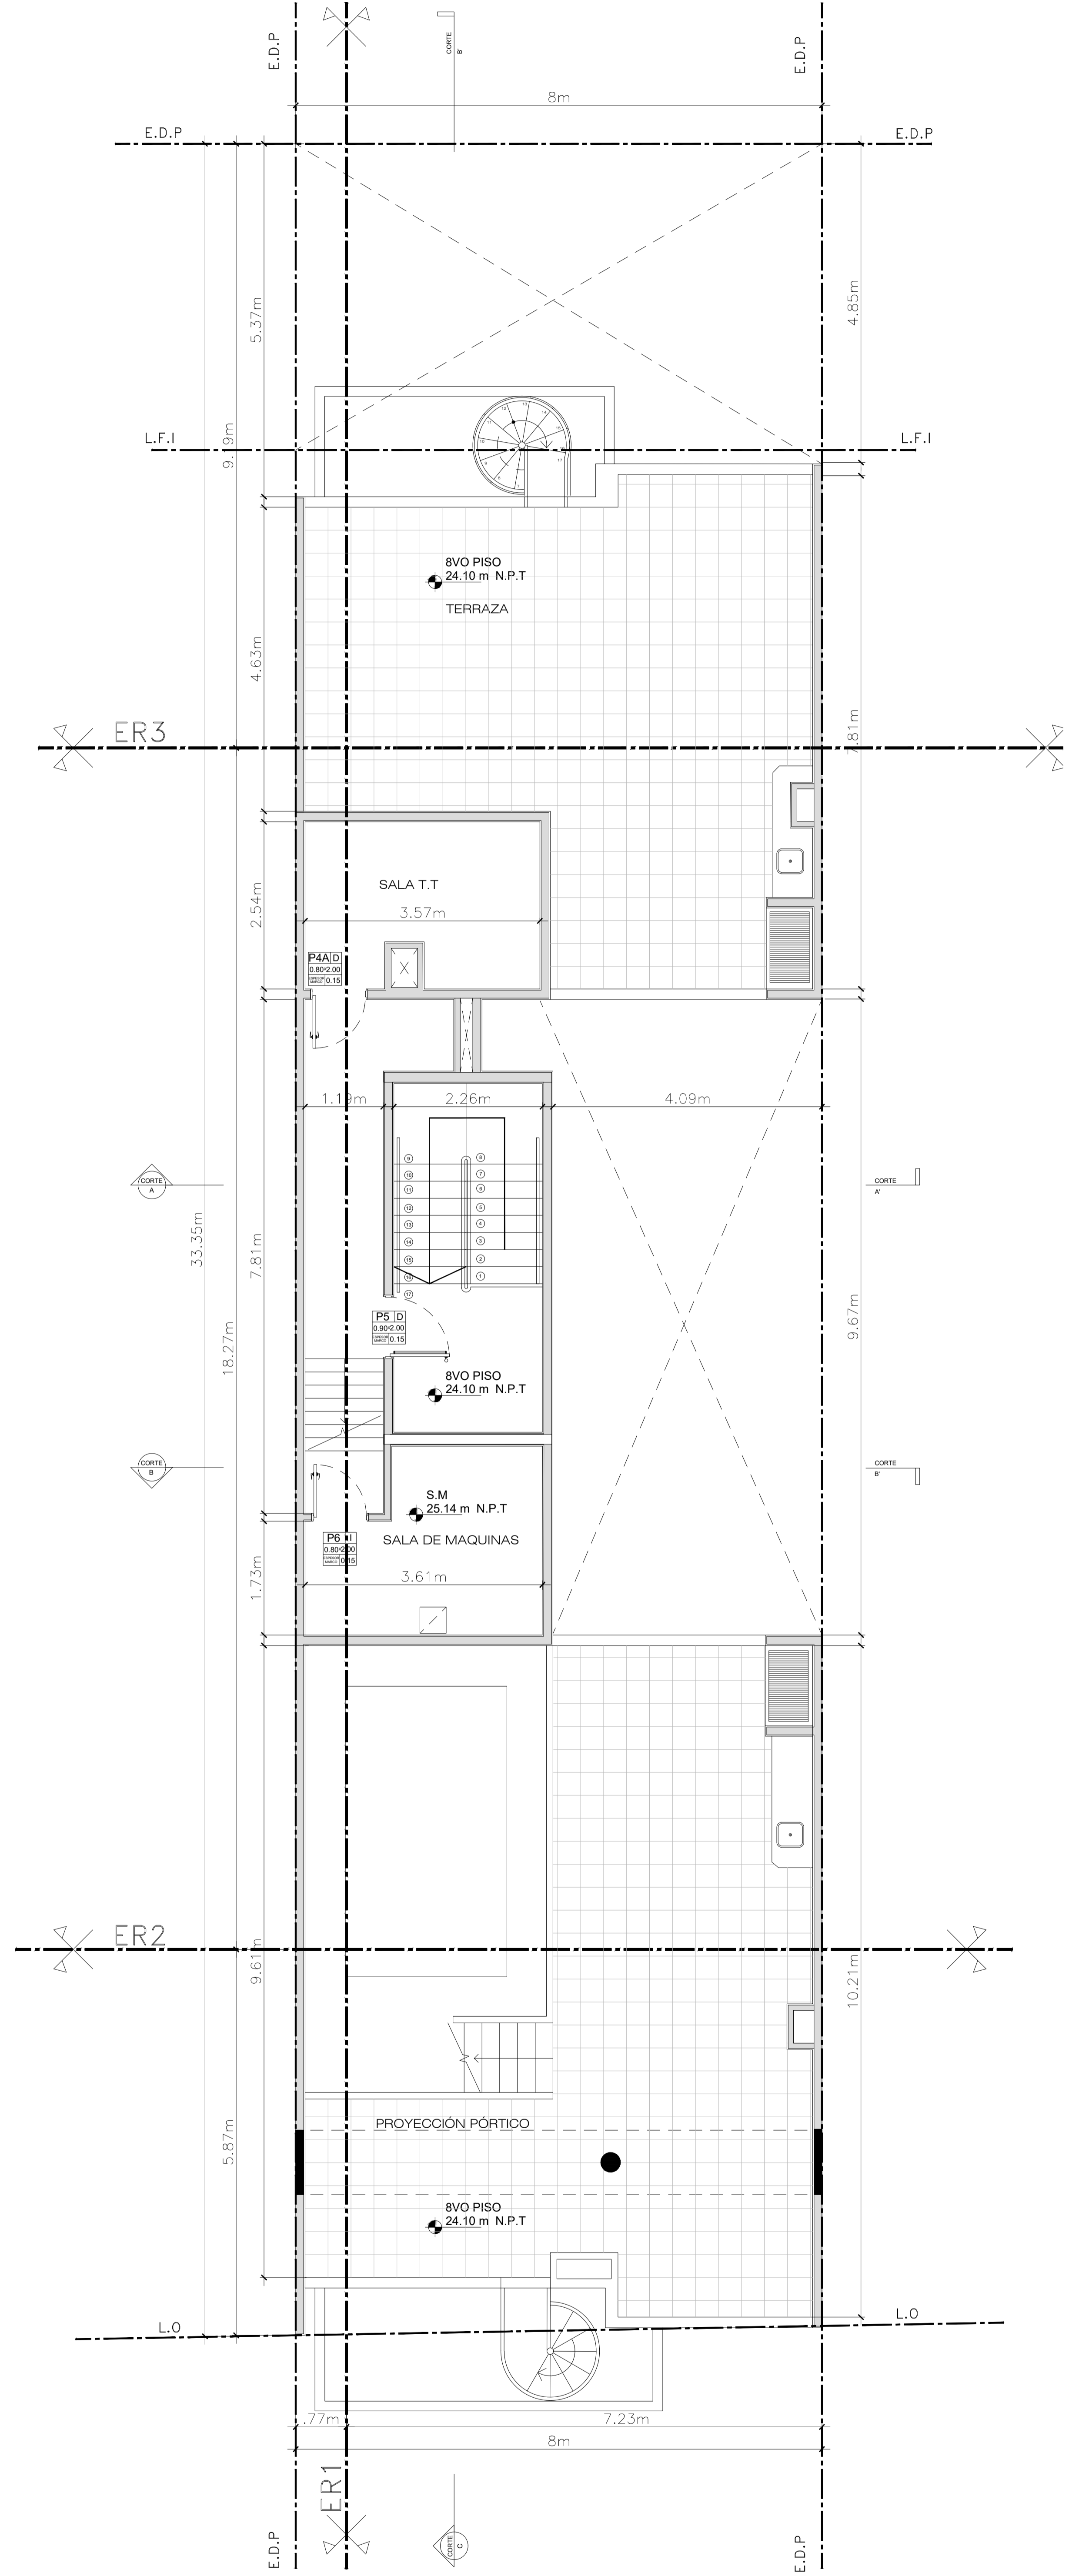

	PROPIEDAD HORIZONTAL <b>CONCEPTO URBANO 8</b> TERRADA 1856 CABA	<b>A-04</b>
		NIVEL 7MO
		Fecha 12-05-21
		Escala 1 : 50

	PROPIEDAD HORIZONTAL <b>CONCEPTO URBANO 8</b> TERRADA 1856 CABA	<b>A-05</b>
		NIVEL 8VO
		Fecha 12-05-21
		Escala 1 : 50